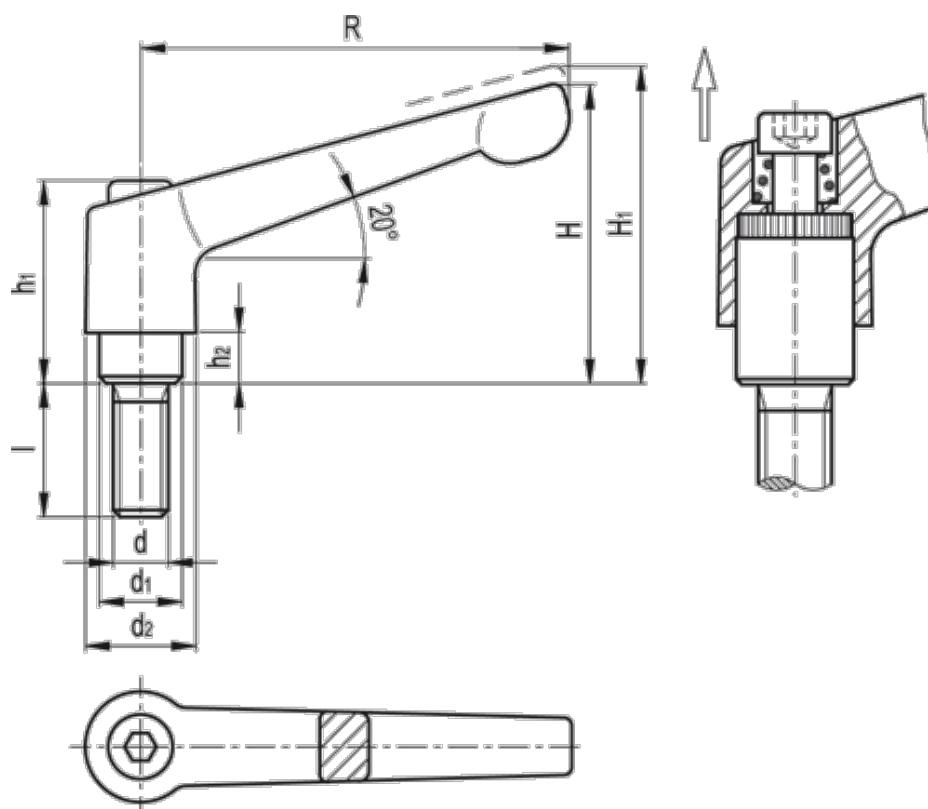

Varenummer: 2048896811
Beskrivelse: E+G Indstilleligt spændegreb
GN 300.5-63-M6-40, rustfast

Mål

d = M6	R = 63
d1 = 13.5	Vægt (g) = 99
d2 = 17.5	
H = 45	
h1 = 31.0	
H1 = 49.0	
h2 = 6.5	
l = 40	